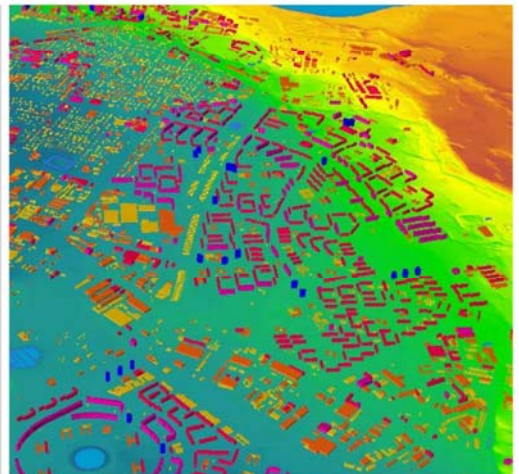

### 3D МОДЕЛИ ВИЗИКОМ – ИДЕАЛЬНОЕ РЕШЕНИЕ ДЛЯ ТОЧНОГО И ЭФФЕКТИВНОГО ПЛАНИРОВАНИЯ

3D модели Визиком обеспечивают необходимый уровень точности, который требуется операторам. Наши собственные технологические процессы позволяют поддерживать любые нестандартные запросы клиентов, а наличие большого количества моделей «на полке» - осуществлять быструю поставку для реализации срочных проектов.

#### Тестовые 3D модели доступны для территорий следующих стран:

- Азербайджан ▪ Беларусь ▪ Болгария ▪ Венгрия ▪ Вьетнам ▪ Грузия ▪ Индия ▪ Иран ▪ Казахстан
- Кыргызстан ▪ Малайзия ▪ Молдова ▪ Монголия ▪ Никарагуа ▪ Перу ▪ Россия
- Саудовская Аравия ▪ Тунис ▪ Туркменистан ▪ Турция ▪ Черногория ▪ Эстония

Наборы данных в составе моделей:

- Цифровая модель рельефа
- Цифровая модель поверхности
- Клаттерная модель
- Векторная модель
- Высотная модель строений/препятствий
- Текстовые метки
- Ортоснимок

Примеры наборов данных

Цифровая Модель Рельефа

Высотная модель препятствий

Клаттерная модель

Цифровая модель поверхности

Векторная модель

Ортоснимок

Тестовые модели поставляются вместе с техническим отчетом в течение 1 дня.

Формат данных: формат любой системы планирования по запросу.