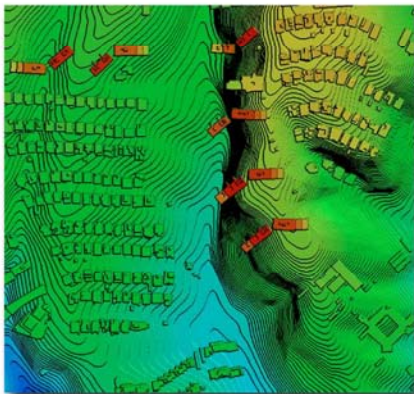

Наборы данных в составе моделей:

- Цифровая модель рельефа
- Цифровая модель поверхности
- Клаттерная модель
- Векторная модель
- Высотная модель строений/препятствий
- Текстовые метки
- Ортоснимок

Примеры наборов данных

Цифровая Модель Рельефа

Высотная модель препятствий

Клаттерная модель

Цифровая модель поверхности

Векторная модель

Ортоснимок

Тестовые модели поставляются вместе с техническим отчетом в течение 1 дня.

Формат данных: формат любой системы планирования по запросу.